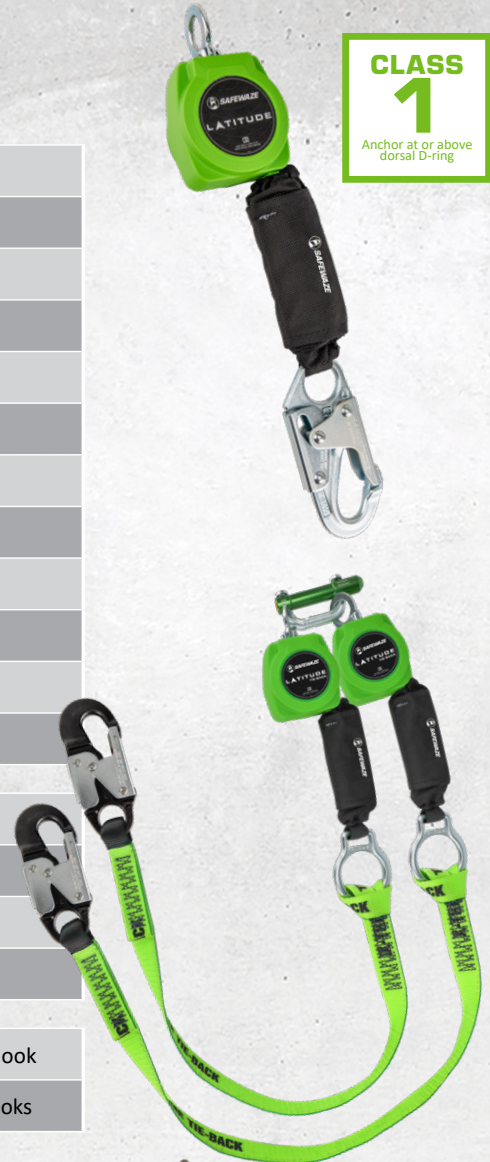

LATITUDE

019-5040	Latitude 6' Single Web SRL: No Attachment, Snap Hook
019-5041	Latitude 6' Single Web SRL: No Attachment, Alu Snap Hook
019-5042	Latitude 6' Single Web SRL: No Attachment, Rebar Hook
019-5043	Latitude 6' Single Web SRL: No Attachment, Alu Rebar Hook
019-5044	Latitude 6' Single Web SRL: Carabiner, Snap Hook
019-5045	Latitude 6' Single Web SRL: Carabiner, Alu Snap Hook
019-5046	Latitude 6' Single Web SRL: Carabiner, Rebar Hook
019-5047	Latitude 6' Single Web SRL: Carabiner, Alu Rebar Hook
019-5048	Latitude 6' Single Web SRL: Alu Carabiner, Snap Hook
019-5049	Latitude 6' Single Web SRL: Alu Carabiner, Alu Snap Hook
019-5050	Latitude 6' Single Web SRL: Alu Carabiner, Rebar Hook
019-5051	Latitude 6' Single Web SRL: Alu Carabiner, Alu Rebar Hook
019-5052	Latitude 6' Dual Web SRL: 9013 BWB, Snap Hooks
019-5053	Latitude 6' Dual Web SRL: 9013 BWB, Alu Snap Hooks
019-5054	Latitude 6' Dual Web SRL: 9013 BWB, Rebar Hooks
019-5055	Latitude 6' Dual Web SRL: 9013 BWB, Alu Rebar Hooks
021-5282	Latitude Tie-Back 6' Single Web SRL-P: 9013, 37" SL Tie-Back, Alu Snap Hook
021-5278	Latitude Tie-Back 6' Dual Web SRL-P: 9013, 37" SL Tie-Back, Alu Snap Hooks

CLASS
1
Anchor at or above dorsal D-ring