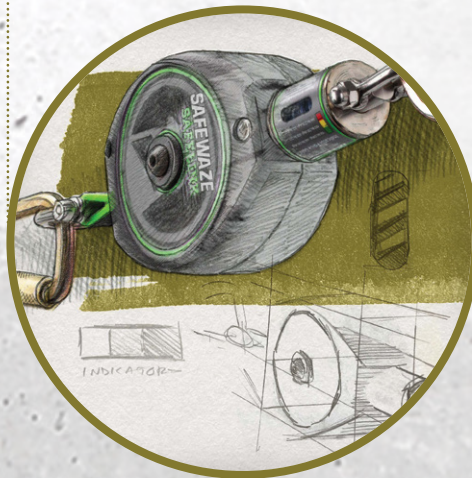

◦ SRL

Usted puede tenerlo todo: movilidad, durabilidad y confiabilidad. Para situaciones que van desde trabajos de servicio ligero o servicio pesado hasta trabajos de borde abierto o arco eléctrico, nuestros Cordones Autorretráctiles (Self-Retracting Lanyards, SRL) han sido puestos a prueba para demostrar su capacidad de completar el trabajo.

◦ Líneas Salvavidas Horizontales

Disfrute de toda la movilidad que necesita con nuestra gama de sistemas de línea salvavidas horizontal. Ideal para trabajos de techo, borde abierto y poca altura de caída. Fácil instalación y uso de manos libres para varios usuarios.

◦ Líneas Salvavidas Verticales

El movimiento continuo y de manos libres que ofrecen nuestras Líneas Salvavidas Verticales (Vertical Lifelines, VLL) le permite a usted seguir trabajando. Sea cuestión de subir por una escalera o hacer mantenimiento, nuestros sistemas son fáciles de instalar y usar, y forman conexiones aéreas seguras.