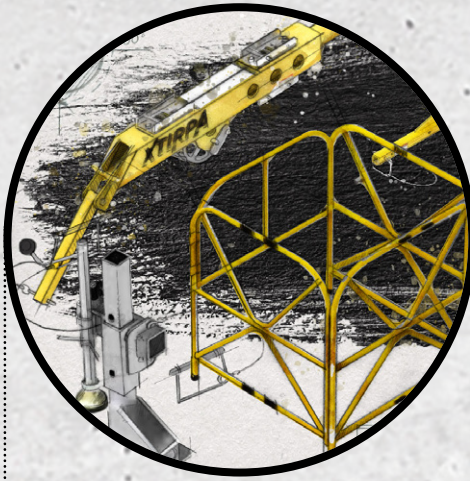

◦Espacio Reducido

Diseñado para entrar y salir con facilidad y seguridad. Nuestro programa para espacios reducidos permite entrar y salir de registros, silos, pozos, alcantarillas, tuberías y túneles, y trabajar cómodamente en su interior.

◦Xtirpa

Nuestra línea premium para espacios confinados con soluciones modulares innovadoras para equipos de detención de caídas, rescate y recuperación. Estos sistemas configurables han reinventado el enfoque hacia los espacios confinados con fabricación de clase mundial y un diseño revolucionario para mantener un ambiente seguro para su equipo.

◦Rescate

Cada segundo cuenta en situaciones de rescate de emergencia. La preparación es fundamental, por lo que nuestros expertos lo ayudarán a seleccionar el equipo correcto que se debe tener listo y a mano exactamente para cuando se necesite.